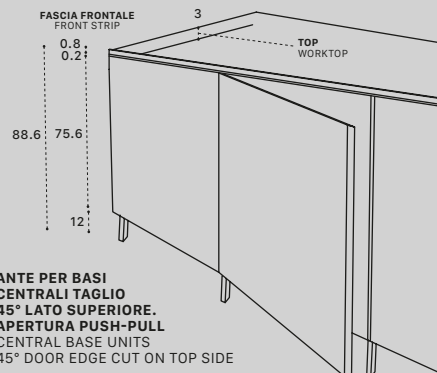

*ABS edge on doors - unicolor edge on worktop.*

SEZIONE TOP  
WORKTOP SECTION

**LE COLONNE TERMINALI HANNO SOLO IL LATO ESTERNO A 45°, MENTRE LE COLONNE CENTRALI HANNO TUTTI I LATI SQUADRATI (90°)**  
THE END TALL UNITS HAVE ONLY THE EXTERIOR SIDE WITH 45° CUT. THE CENTRAL TALL UNITS ARE WITH ALL SQUARED EDGES (90°)

**ANTE PER BASI TERMINALI TAGLIO 45° SU 2 LATI**  
END BASE UNITS 45° DOOR EDGE CUT ON 2 SIDES

**SPESSORE 20 MM**  
THICKNESS 20 MM

TAGLIO 45°  
45° DOOR CUT DETAIL

**ANTE PER BASI CENTRALI TAGLIO 45° LATO SUPERIORE. APERTURA PUSH-PULL**  
CENTRAL BASE UNITS 45° DOOR EDGE CUT ON TOP SIDE