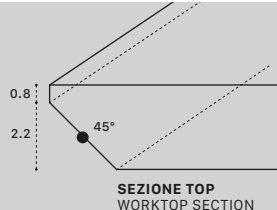

*ABS edge on doors - unicolor edge on worktop.*

SEZIONE TOP  
WORKTOP SECTION

**LE COLONNE TERMINALI HANNO SOLO IL LATO ESTERNO A 45°, MENTRE LE COLONNE CENTRALI HANNO TUTTI I LATI SQUADRATI (90°)**  
THE END TALL UNITS HAVE ONLY THE EXTERIOR SIDE WITH 45° CUT. THE CENTRAL TALL UNITS ARE WITH ALL SQUARED EDGES (90°)