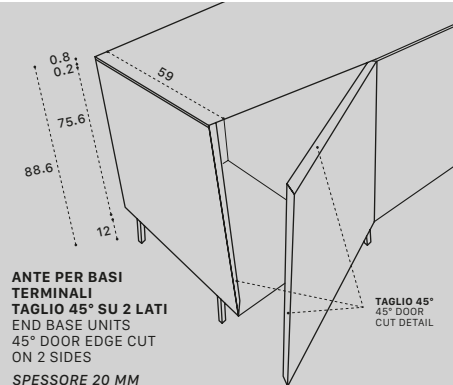

*ABS edge on doors - unicolor edge on worktop.*

SEZIONE TOP  
WORKTOP SECTION

**LE COLONNE TERMINALI HANNO SOLO IL LATO ESTERNO A 45°, MENTRE LE COLONNE CENTRALI HANNO TUTTI I LATI SQUADRATI (90°)**  
THE END TALL UNITS HAVE ONLY THE EXTERIOR SIDE WITH 45° CUT. THE CENTRAL TALL UNITS ARE WITH ALL SQUARED EDGES (90°)

**ANTE PER BASI TERMINALI TAGLIO 45° SU 2 LATI**  
END BASE UNITS 45° DOOR EDGE CUT ON 2 SIDES

**SPESSORE 20 MM**  
THICKNESS 20 MM

TAGLIO 45°  
45° DOOR CUT DETAIL

**ANTE PER BASI CENTRALI TAGLIO 45° LATO SUPERIORE. APERTURA PUSH-PULL**  
CENTRAL BASE UNITS 45° DOOR EDGE CUT ON TOP SIDE