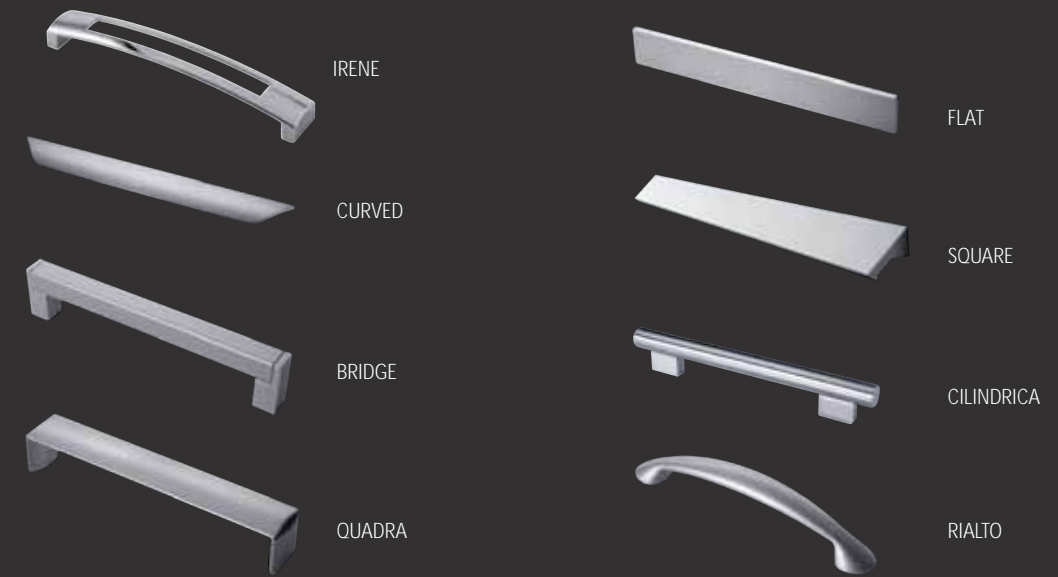

Ante. Doors.

Frassinato bianco
White washed

Frassinato panna
Cream washed

Frassinato grigio ghiaccio
Light grey washed

Frassinato grigio
Dark grey washed

Frassinato rovere moro
Wengé washed

Frassinato bordeaux
Burgundy red washed

Frassinato ciliegio medio
Cherry washed

Ante vetro. Glass doors.

Vetro satinato
Frosted glass

Vetro bianco extrachiaro
Extra-clear white glass

Vetro nero
Black glass

Maniglie. Handles.

I colori, le tonalità e le finiture dei prodotti contenuti in questo catalogo possono presentare sensibili variazioni dall'originale a causa dei limiti grafici e di stampa. Vama si riserva di apportare modifiche tecniche e funzionali ove ritenesse necessario al fine di migliorare i propri prodotti e la soddisfazione del cliente.